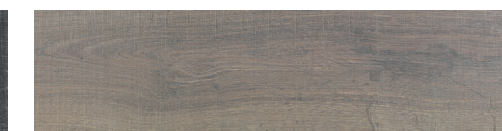

B112

3003 Ébano · 25x100,8

B114

3003 Ceniza · 25x100,8

B121

Modelo / Formato Model / Format	Piezas / Caja Tiles / Box	m <sup>2</sup> / Caja sqm / Box	Kg / Caja Kg / Box	Piezas / Palet Tiles / Pallet	m <sup>2</sup> / Palet sqm / Pallet	Cajas / Palet Boxes / Pallet	Kg / Palet Kg / Pallet
25x75	9	1,687	29,70	-	80,97	48	1425,60
Relieve 25x75	9	1,687	29,70	-	80,97	48	1425,60
Comp. Temperance 25x75 II	3 Juegos	-	21,96	-	-	-	-
Lineal Temperance 25x75	6	-	21,96	-	-	-	-
Comp. Cherry 25x75 II	3 Juegos	-	21,96	-	-	-	-
Lineal Cherry 25x75	6	-	21,96	-	-	-	-
25x100,8	4	1,008	26,80	-	72,58	72	1930